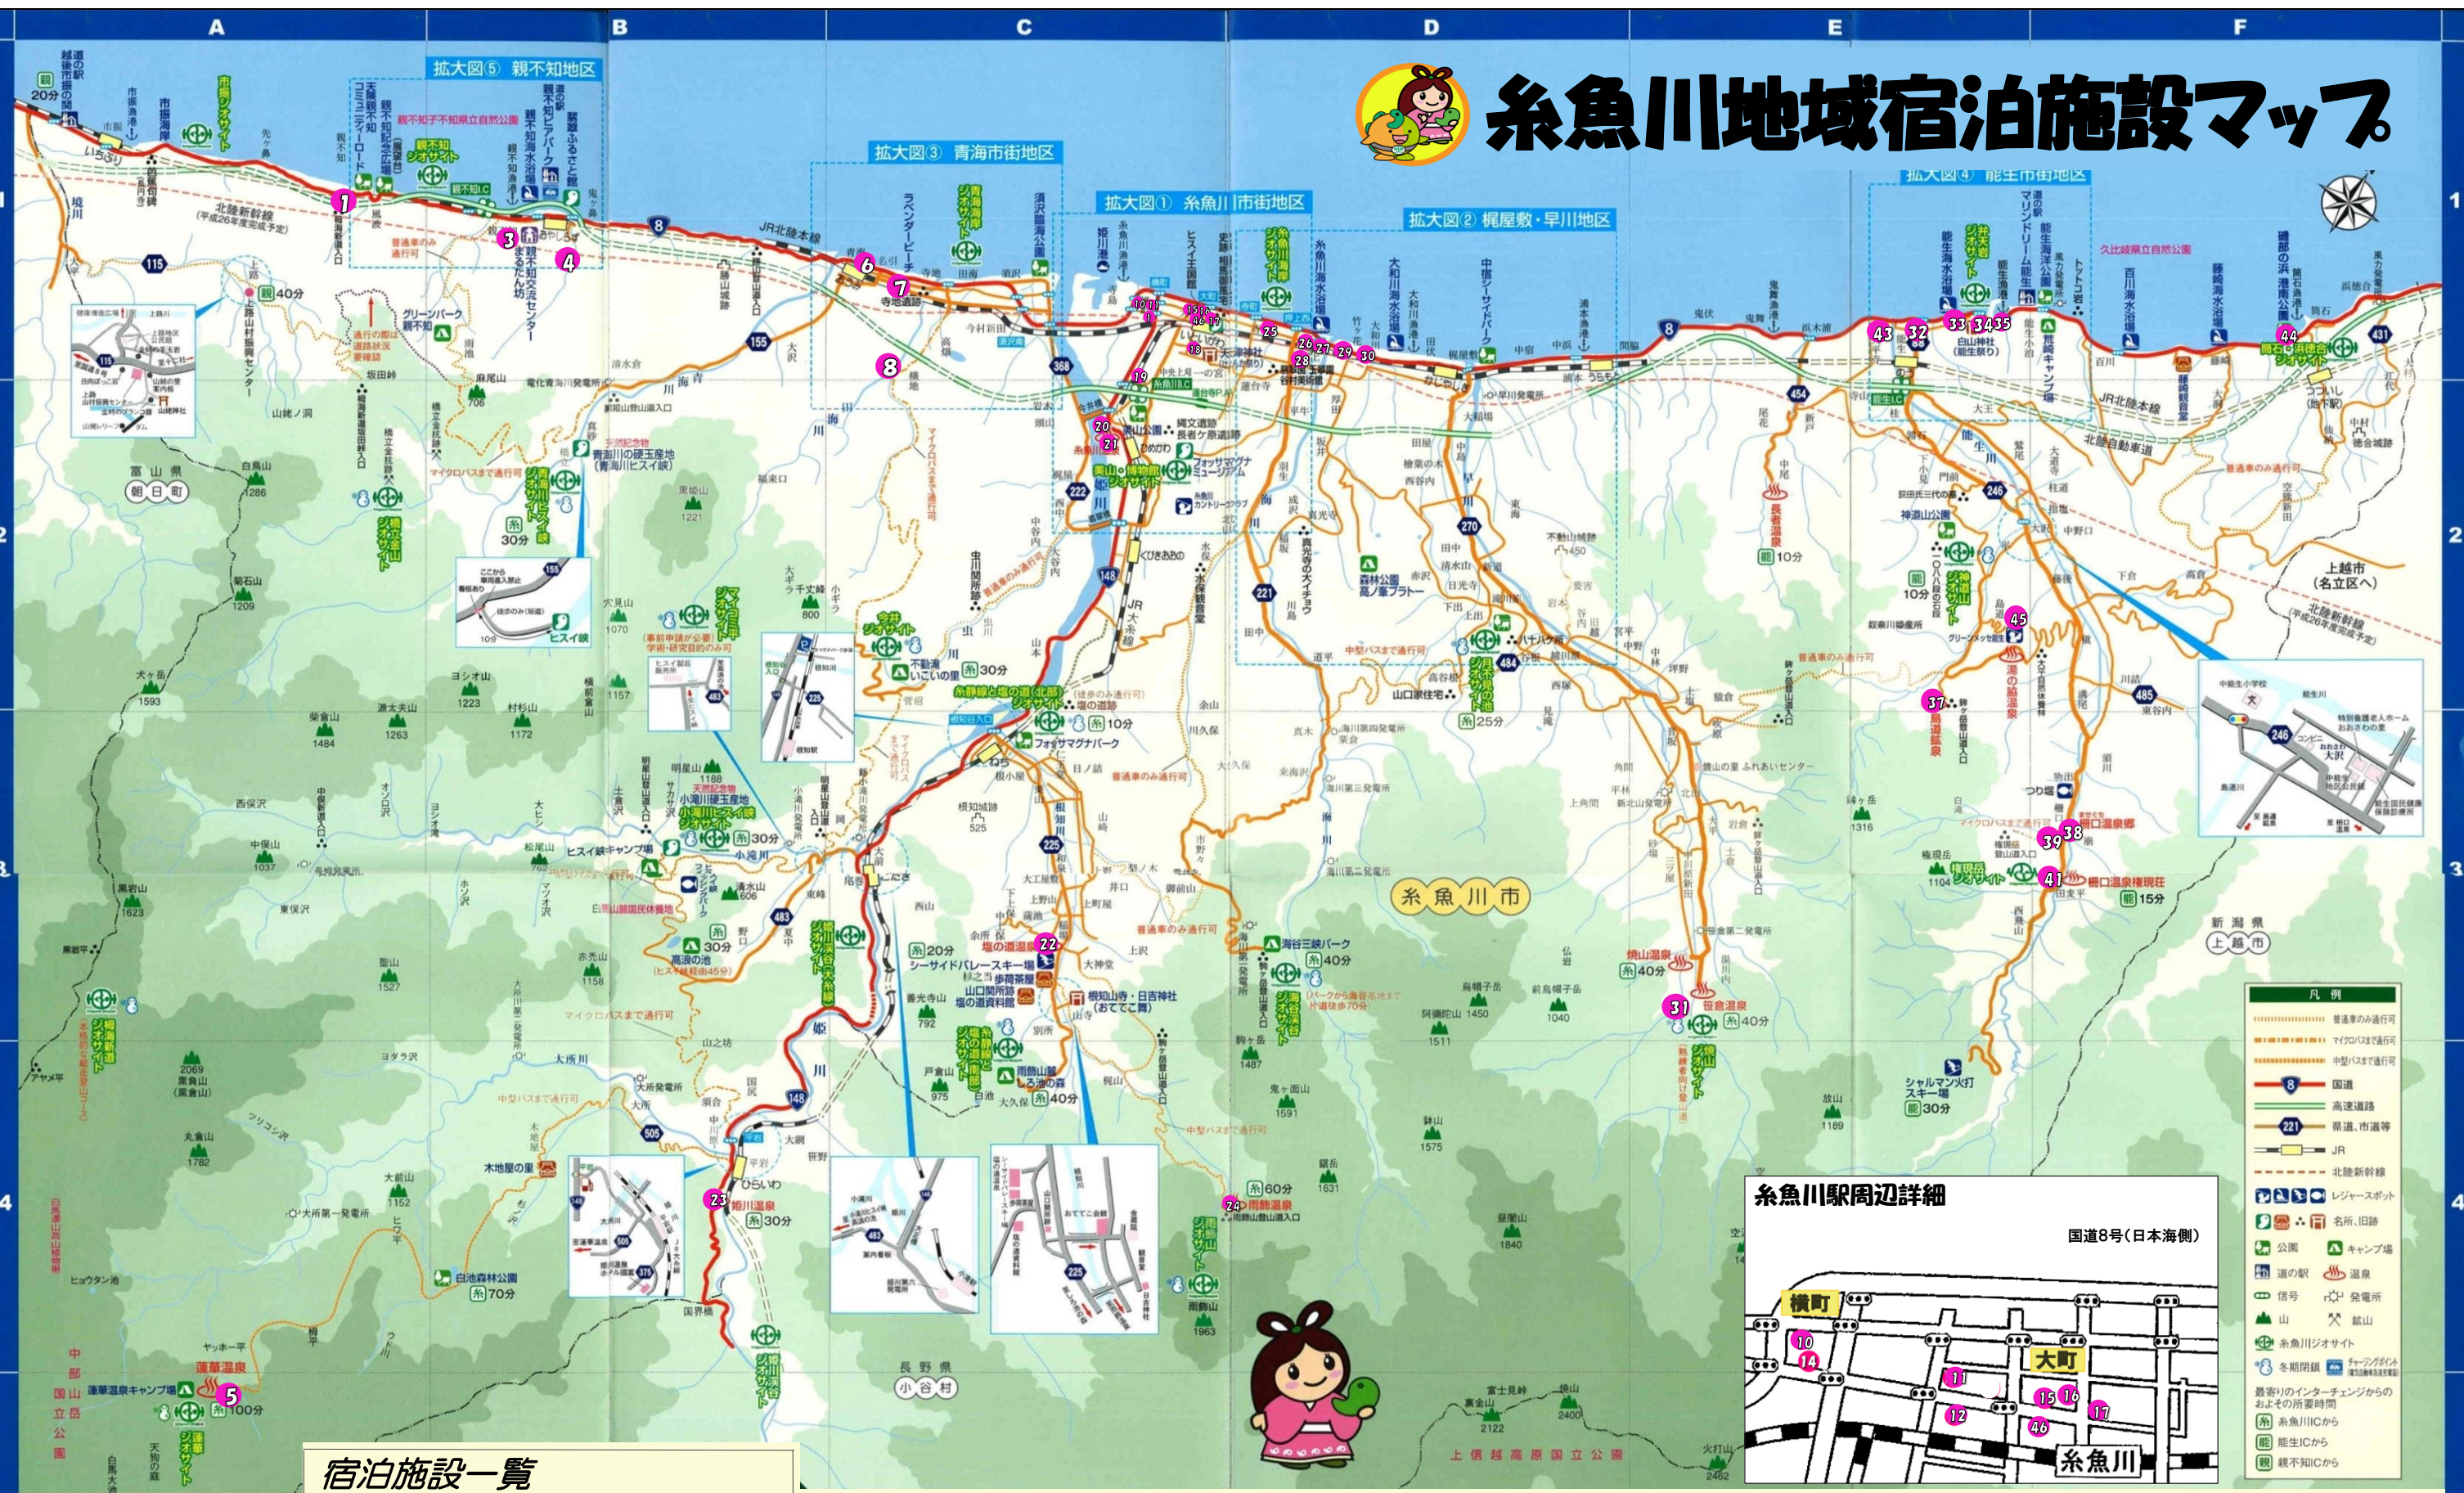

糸魚川地域宿泊施設マップ

宿泊施設一覧

- | | | | | | | |
|---------------|--------------|------------------|-----------------|-----------------|--------------------|--------------------|
| 1. 親不知観光ホテル | 8. 山岸荘 | 15. 上乃家旅館 | 22. ホテル ホワイトクリフ | 29. 民宿 ペンションクルー | 37. 島道鉱泉(日帰り温泉) | 44. 坂中屋旅館 |
| 3. まるたん坊 | | 16. ホテル らびや | 23. ホテル 國富翠泉閣 | 30. 民宿 幸右衛門 | 38. 対岳荘 | 45. 大平やすらぎ館(日帰り温泉) |
| 4. 民宿 和 | 10. たつみ旅館 | 17. ホテル ジオパーク | 24. 雨飾山荘 | 31. 笹倉温泉 龍雲荘 | 39. 山城屋 | 46. ビジネスインゴールド8 |
| 5. 白馬岳蓮華温泉ロッジ | 11. ルートイン糸魚川 | 18. 民宿 古畑 | 25. 民宿 割烹 魚がし | 32. 旅館 玉屋 | 41. 権現荘 | |
| 6. 旅館 河な美 | 12. 民宿 楽々荘 | 19. ホテル 糸魚川インター | 26. 民宿 ひょうざ | 33. なかため旅館 | 43. 日本海 能生の宿 見晴らし亭 | |
| 7. 旅館 たか松 | | 20. ひすいの湯(日帰り温泉) | 27. 民宿 彦左工門 | 34. 中山旅館 | | |
| | | 21. ホテル 國富アネックス | 28. 民宿 かんざん | 35. ミナト旅館 | | |