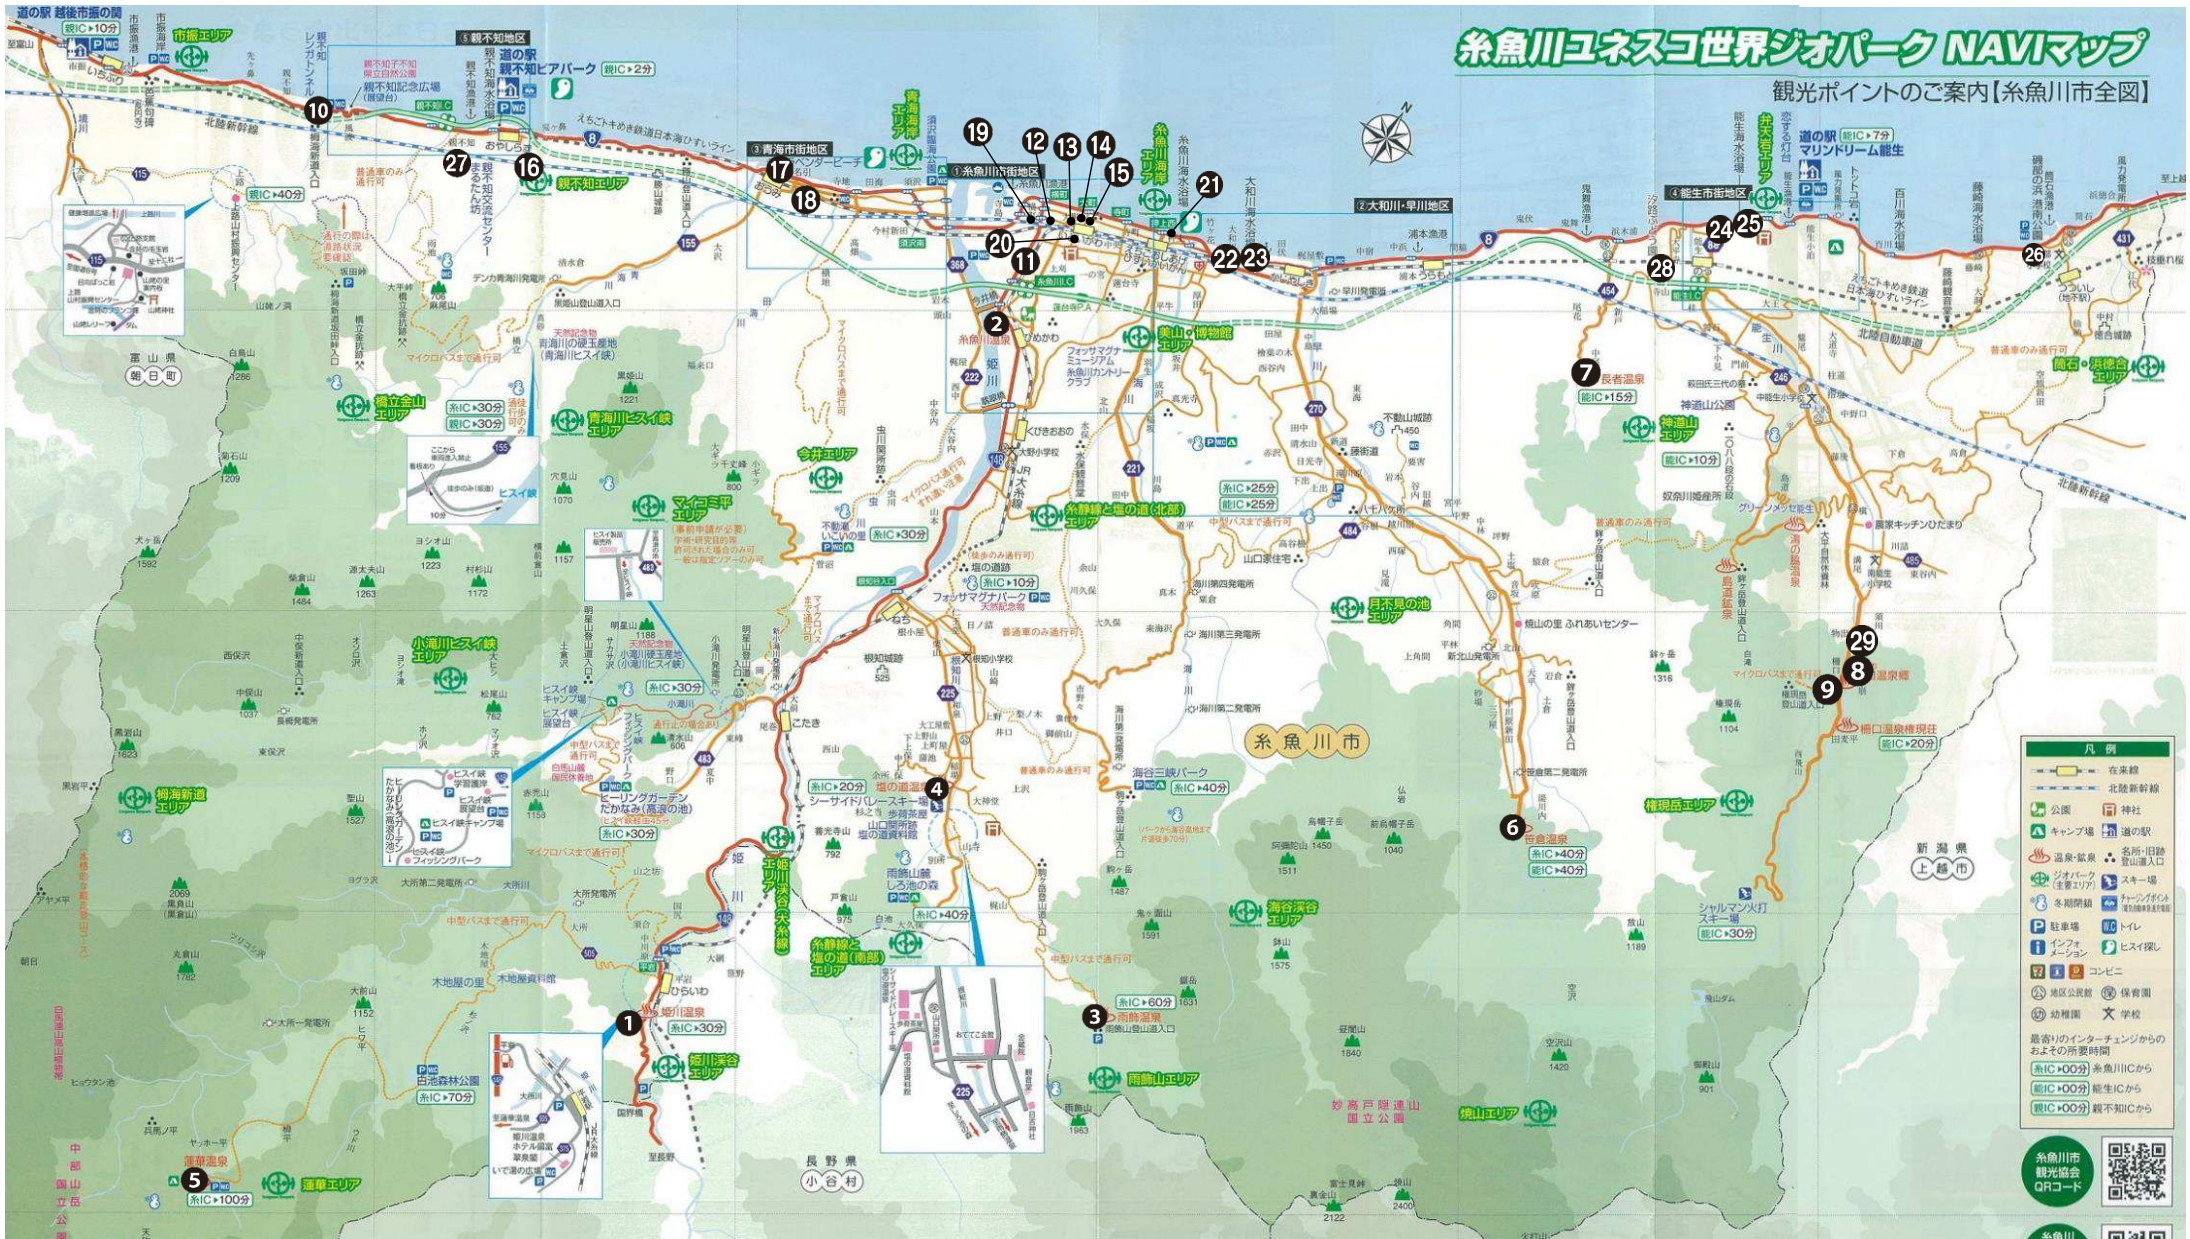

- ・参考資料としてご覧ください。（税込表示）
- ・休館日、料金、サービス料等の詳細は直接施設へお問い合わせください。
- ・観光客の受け入れが可能な施設のみしております。

宿泊施設マップ

糸魚川ユネスコ世界ジオパーク NAVIマップ

観光ポイントのご案内【糸魚川市全図】

1	ホテル國富翠泉閣	6	笹倉温泉龍雲荘	11	ホテル糸魚川インター	16	民宿和	21	民宿ひょうぞ	26	旅館坂中屋
2	ホテル國富アネックス	7	長者温泉ゆとり館	12	ルートイン糸魚川	17	旅館河な美	22	ペンションクルー	27	まるたん坊
3	雨飾温泉雨飾山荘	8	柵口温泉対岳荘	13	ゴールド8	18	たか松	23	幸右衛門	28	見晴らし亭
4	塩の道温泉ホワイトクリフ	9	柵口温泉山城屋	14	ホテルあびや	19	ひすいの宿たつみ	24	旅館玉屋	29	そよかぜ
5	白馬岳蓮華温泉ロッジ	10	親不知観光ホテル	15	ホテルジオパーク	20	古畑	25	なかため旅館		