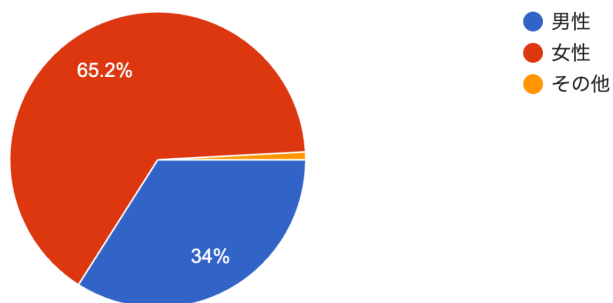

(1)ご回答者様について

1.性別をお聞かせください

353 件の回答