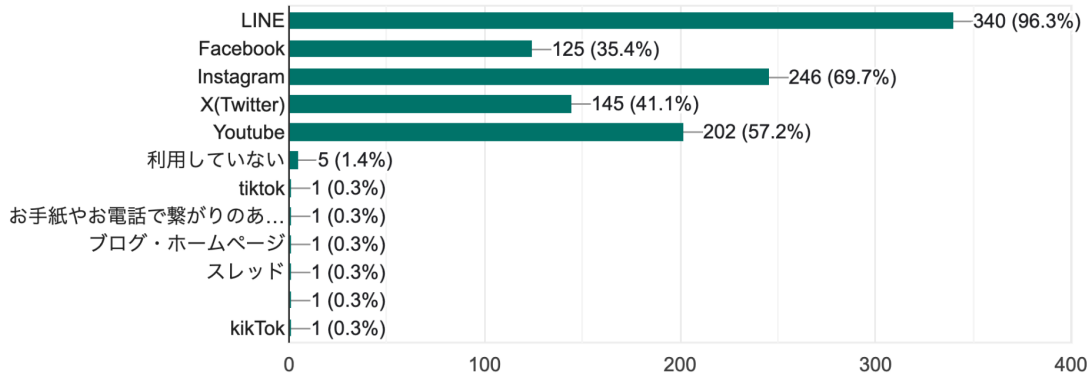

#### (4) 糸魚川市の観光について

糸魚川市にとって、市外からの観光客の呼び込み（誘客）は必要であると思いますか？

糸魚川市にとって、インバウンド（訪日外国人旅行...の呼び込み（誘客）は必要であると思いますか？

糸魚川市にとって、誘客を目的とするイベントの開催は必要だと思いますか？

## 市場意識調査

現在利用しているSNSを全てお答え下さい。

353 件の回答

あなたは旅行に行く際、どこで観光情報を入手しますか？（優先するものを一つ）

352 件の回答

次の項目のうち、あなたが観光旅行の際に一番大事...ることはどれですか？（優先するものを一つ）

353 件の回答

糸魚川市内の飲食店をあなたはどのくらいの頻度...利用になりますか？（外食・テイクアウト含む）  
353 件の回答