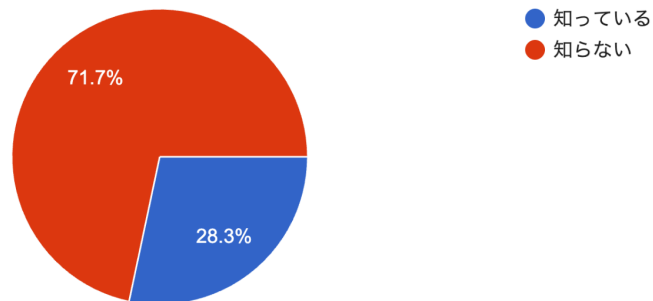

(3) 観光地域づくり法人(DMO)一般社団法人糸魚川市観光協会について

1.観光協会が観光地域づくり法人(DMO)であることをご存知ですか？

353件の回答