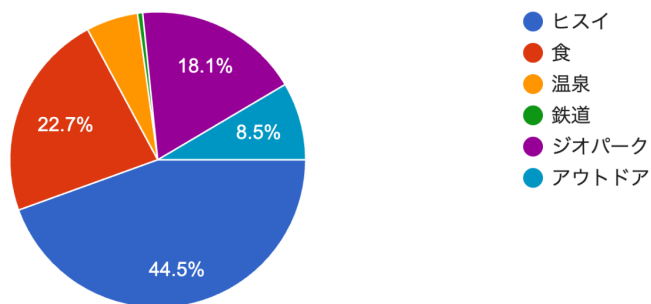

## (2)糸魚川について

### 1.糸魚川市のことがどのくらい好きですか？

2.糸魚川市は魅力的な観光地であると思いますか？

3.あなたが思う糸魚川市が最も誇る観光素材を1つだけお選びください。

353件の回答

4.あなたが思う糸魚川市を最も代表する観光施設を1つだけ選んでください

353件の回答