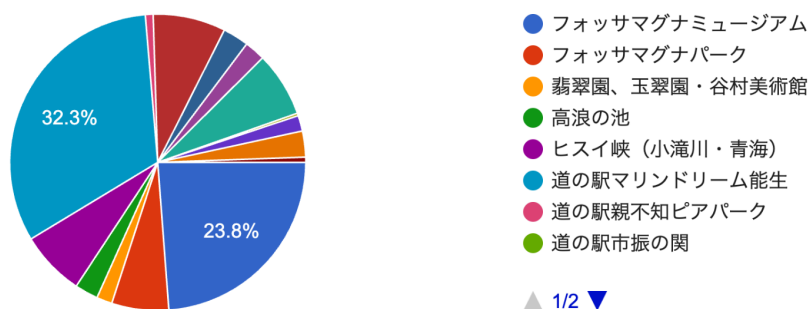

## (2)糸魚川について

### 1.糸魚川市のことがどのくらい好きですか？

2.糸魚川市は魅力的な観光地であると思いますか？

3.あなたが思う糸魚川市が最も誇る観光素材を1つだけお選びください。

353件の回答

4.あなたが思う糸魚川市を最も代表する観光施設を1つだけ選んでください

353件の回答