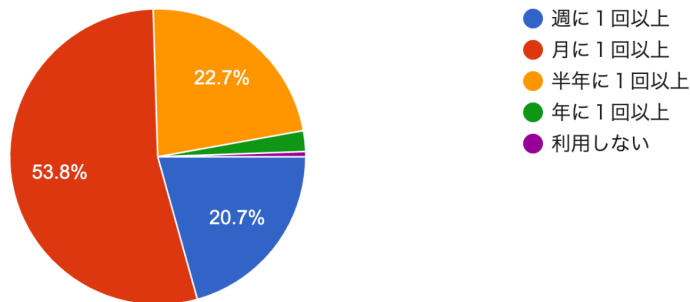

## 市場意識調査

現在利用しているSNSを全てお答え下さい。

353 件の回答

あなたは旅行に行く際、どこで観光情報を入手しますか？（優先するものを一つ）

352 件の回答

次の項目のうち、あなたが観光旅行の際に一番大事...ることはどれですか？（優先するものを一つ）

353 件の回答

糸魚川市内の飲食店をあなたはどのくらいの頻度...利用になりますか？（外食・テイクアウト含む）  
353 件の回答