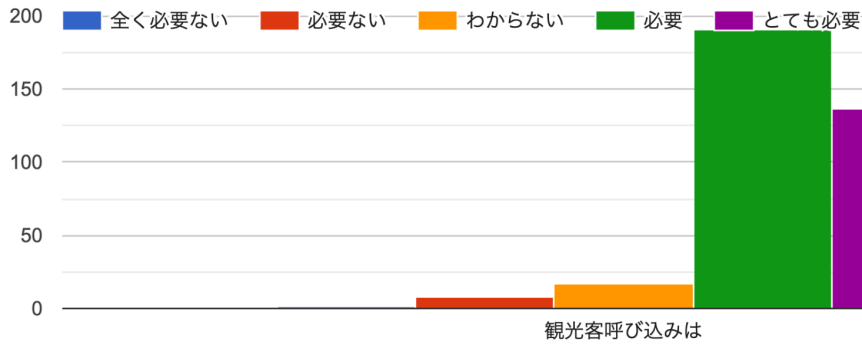

(4) 糸魚川市の観光について

糸魚川市にとって、市外からの観光客の呼び込み（誘客）は必要であると思いますか？