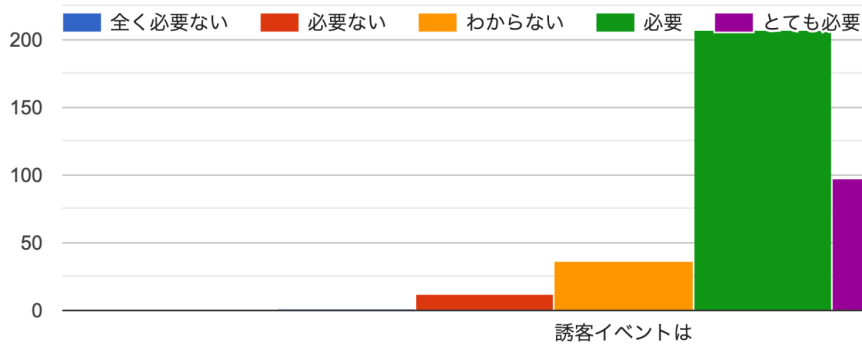

#### (4) 糸魚川市の観光について

糸魚川市にとって、市外からの観光客の呼び込み（誘客）は必要であると思いますか？

糸魚川市にとって、インバウンド（訪日外国人旅行...の呼び込み（誘客）は必要であると思いますか？

糸魚川市にとって、誘客を目的とするイベントの開催は必要だと思いますか？

## 市場意識調査

現在利用しているSNSを全てお答え下さい。

353 件の回答

あなたは旅行に行く際、どこで観光情報を入手しますか？（優先するものを一つ）

352 件の回答

次の項目のうち、あなたが観光旅行の際に一番大事...ることはどれですか？（優先するものを一つ）

353 件の回答

糸魚川市内の飲食店をあなたはどのくらいの頻度...利用になりますか？（外食・テイクアウト含む）  
353 件の回答