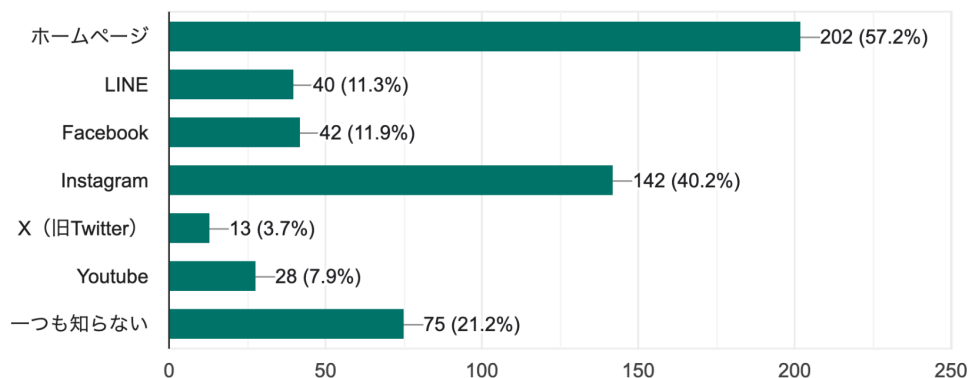

## (2)糸魚川について

### 1.糸魚川市のことがどのくらい好きですか？

2.糸魚川市は魅力的な観光地であると思いますか？

3.あなたが思う糸魚川市が最も誇る観光素材を1つだけお選びください。

353件の回答

4.あなたが思う糸魚川市を最も代表する観光施設を1つだけ選んでください

353件の回答

### (3) 観光地域づくり法人(DMO)一般社団法人糸魚川市観光協会について

1.観光協会が観光地域づくり法人(DMO)であることをご存知ですか？

353件の回答

2.観光協会が行なっている事業の中で知っているものを全てお聞かせください。

353件の回答

3.観光協会が行なっている情報発信媒体で、ご存...なったことがある媒体をすべてお聞かせください。

353件の回答