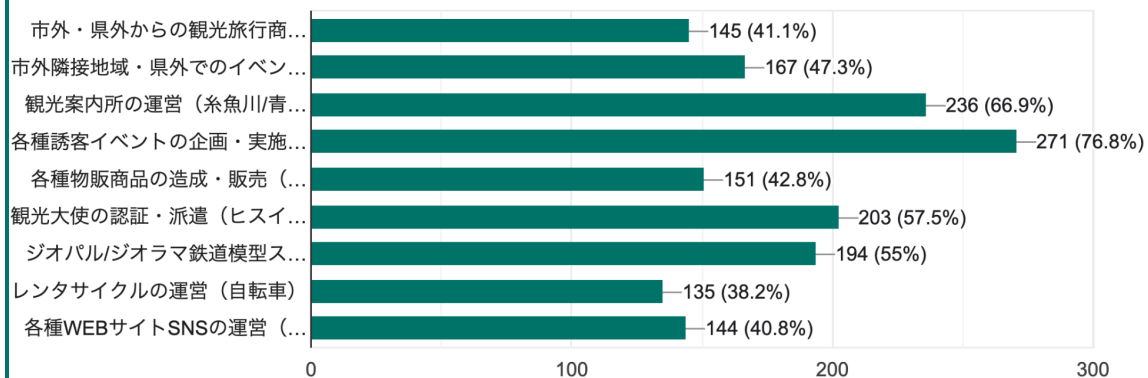

## (2)糸魚川について

### 1.糸魚川市のことがどのくらい好きですか？

2.糸魚川市は魅力的な観光地であると思いますか？

3.あなたが思う糸魚川市が最も誇る観光素材を1つだけお選びください。

353件の回答

4.あなたが思う糸魚川市を最も代表する観光施設を1つだけ選んでください

353件の回答

### (3) 観光地域づくり法人(DMO)一般社団法人糸魚川市観光協会について

1.観光協会が観光地域づくり法人(DMO)であることをご存知ですか？

353件の回答

2.観光協会が行なっている事業の中で知っているものを全てお聞かせください。

353件の回答

3.観光協会が行なっている情報発信媒体で、ご存...なったことがある媒体をすべてお聞かせください。

353件の回答