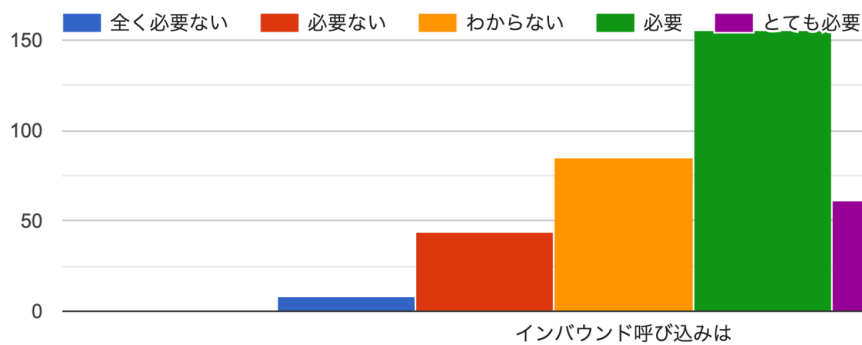

糸魚川市にとって、インバウンド（訪日外国人旅行...の呼び込み（誘客）は必要であると思いますか？